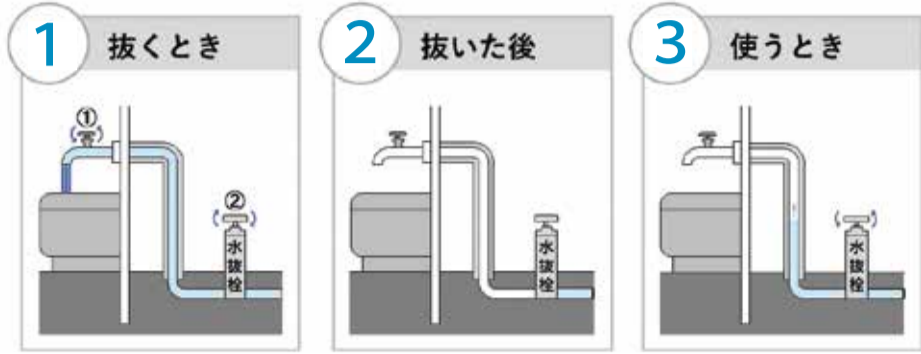

令和
5年度版

水道管の凍結に注意

～おやすみ前や外出時は小まめに水抜きを～

気温がおおむね氷点下4度以下になると、水道管が凍ったり、破裂したりする恐れがあります。冬期間は、小まめに水道の水抜きをすることが大切です。水抜き栓を手動で操作するときは、右図の手順で行い、湯沸かし器や給湯器も忘れずに水抜きをしましょう。

凍ってしまって解凍できないときは、住んでいるブロックに該当する市指定給水装置工事事業者（5ページ）にご相談ください。

- ①蛇口をいっぱいに向け水を出す
- ②水抜き栓のハンドルを時計回りに止まるまで回す
- ③蛇口は開けたままにしておく
- ④水抜き栓のハンドルを反時計回りに止まるまで回す

水抜き栓の半開きや中途半端な操作は、凍結や漏水の原因。水を抜くときも使うときも、水抜き栓の開閉をしっかりすることが大切です

水道ぼうや

市指定給水装置工事事業者の該当ブロック

Aブロック			
青山	厨川	土淵	みたけ
安倍館町	境田町	天昌寺町	南青山町
稲荷町	下厨川	中堤町	盛岡駅西通
大館町	城西町	長橋町	盛岡駅前北通
上厨川	新田町	中屋敷町	盛岡駅前通
上堂	前九年	西青山	夕顔瀬町
北天昌寺町	大新町	平賀新田	
北夕顔瀬町	月が丘	前湯	