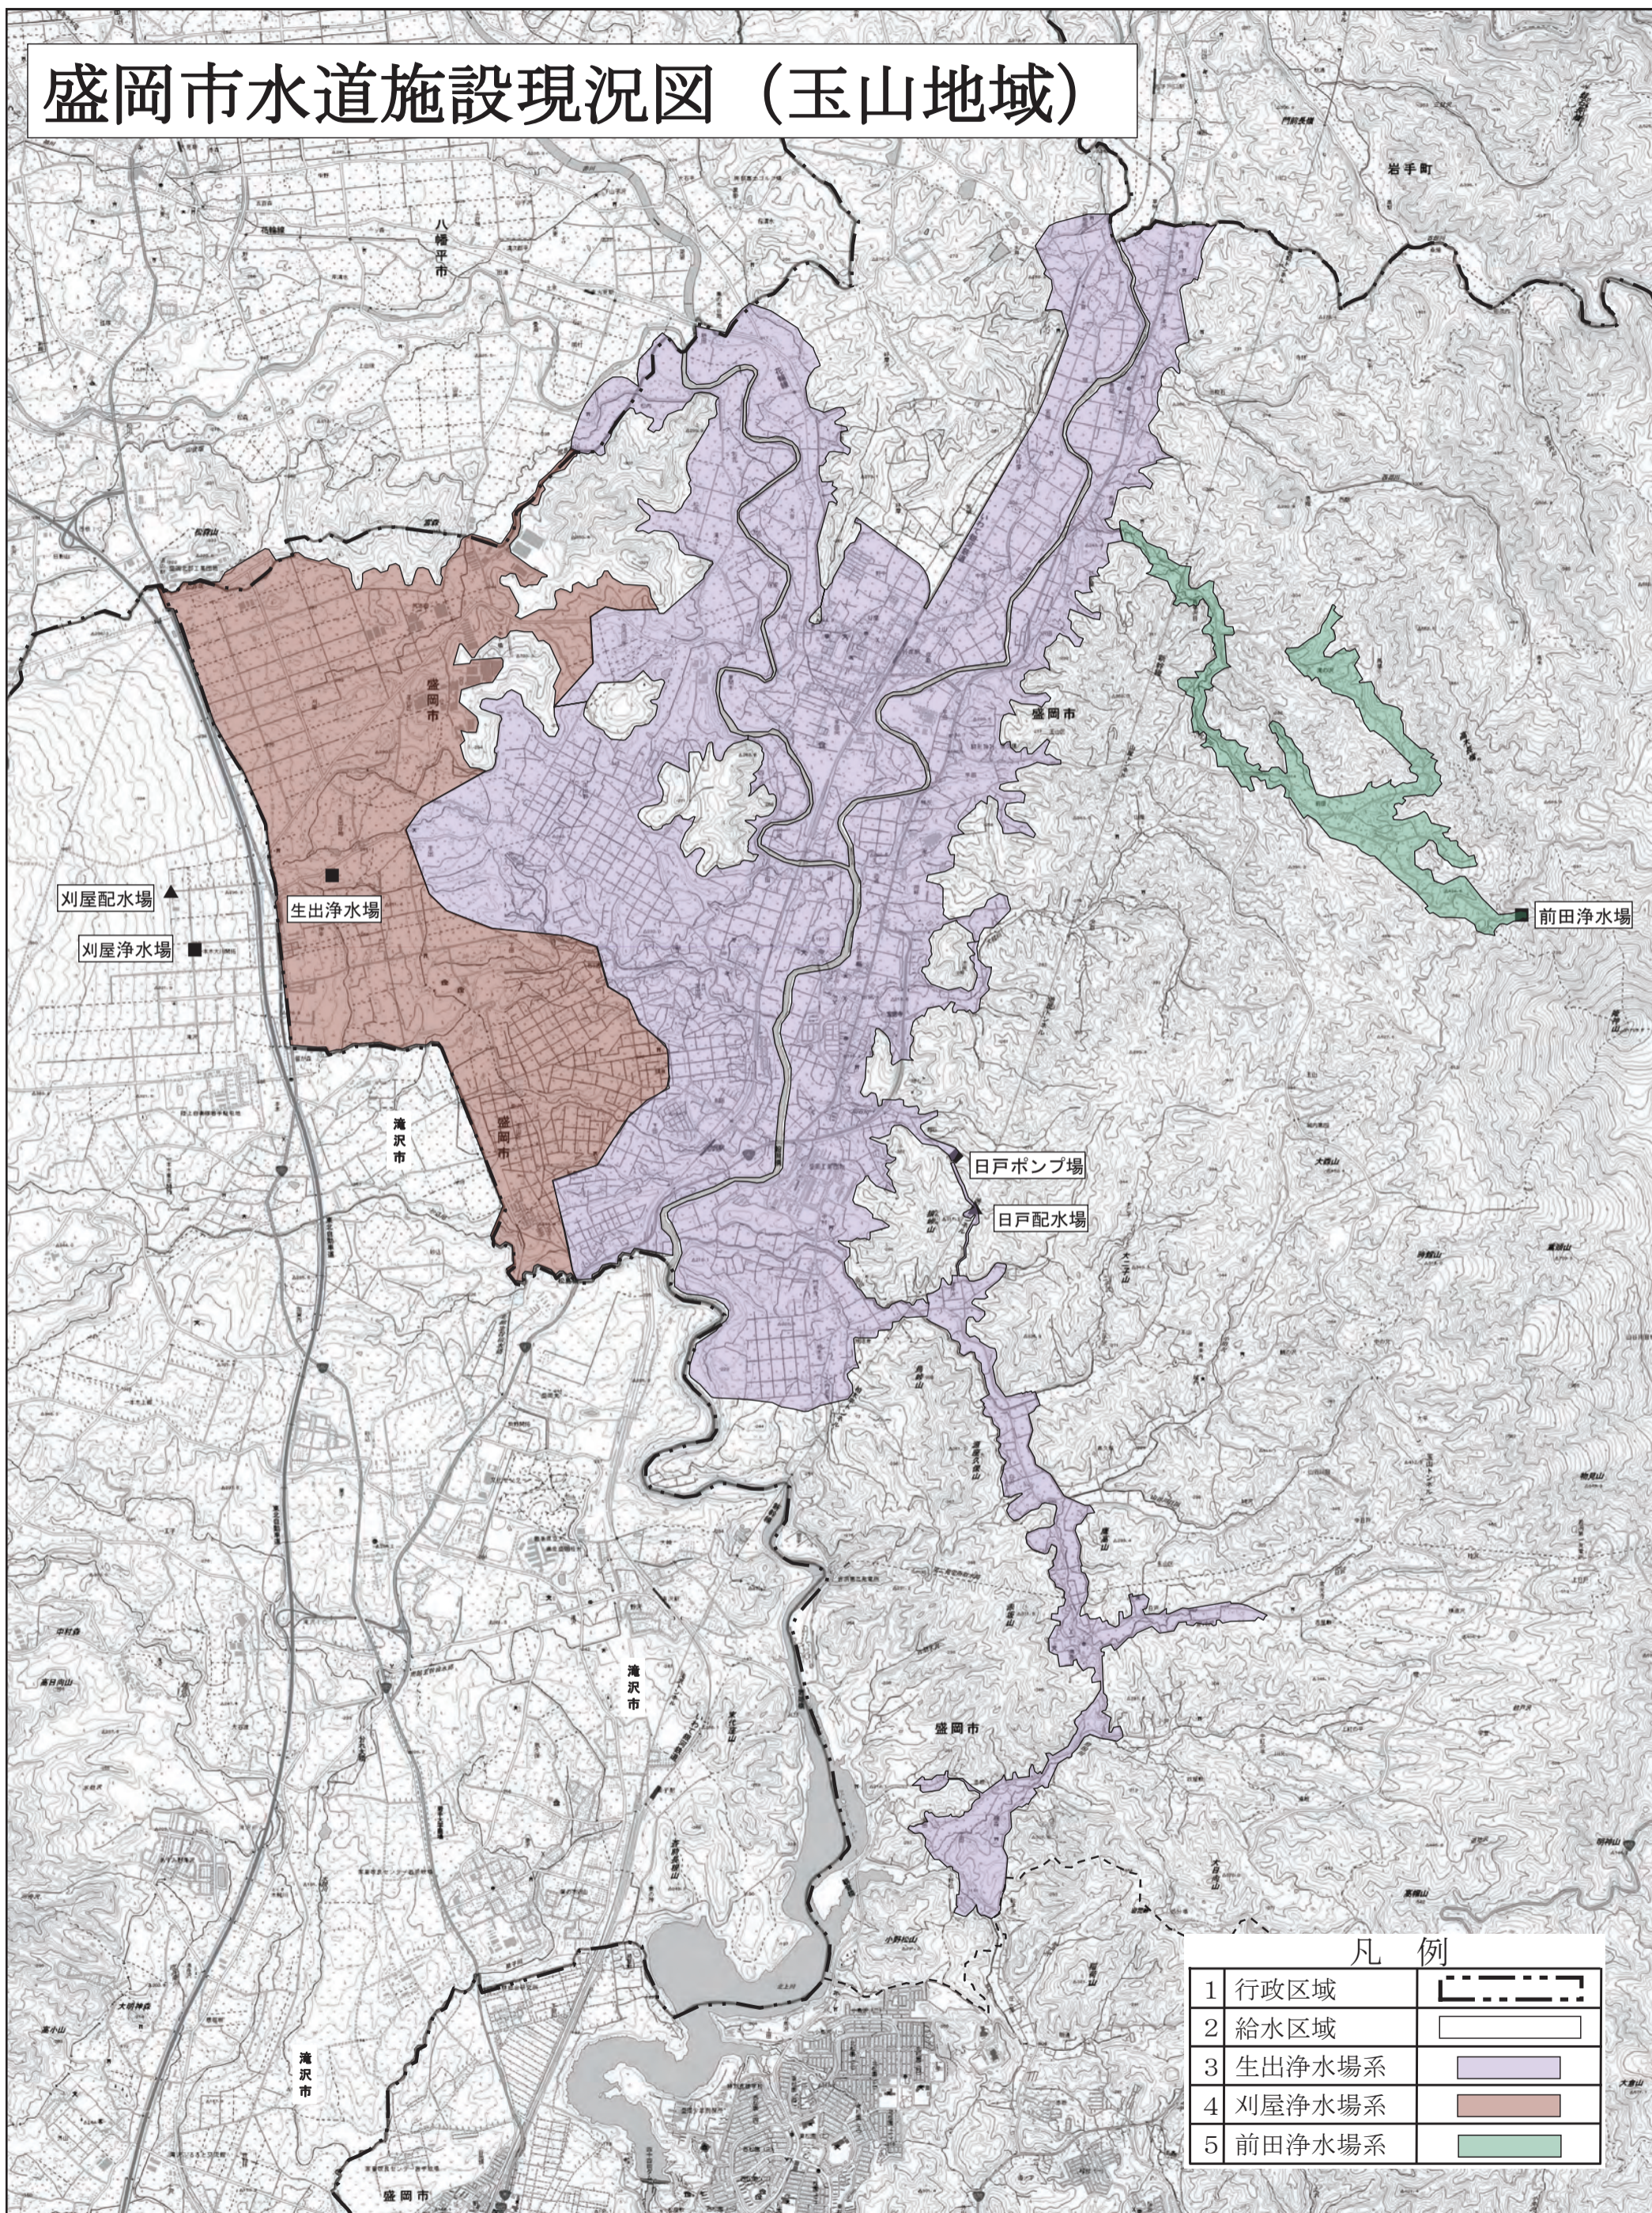

盛岡市水道施設現況図

平成31年3月31日 現在

盛岡市上下水道局

盛岡市水道施設現況図（玉山地域）

凡例	
1	行政区域 
2	給水区域 
3	生出浄水場系 
4	刈屋浄水場系 
5	前田浄水場系 

平成31年3月31日 現在

盛岡市上下水道局