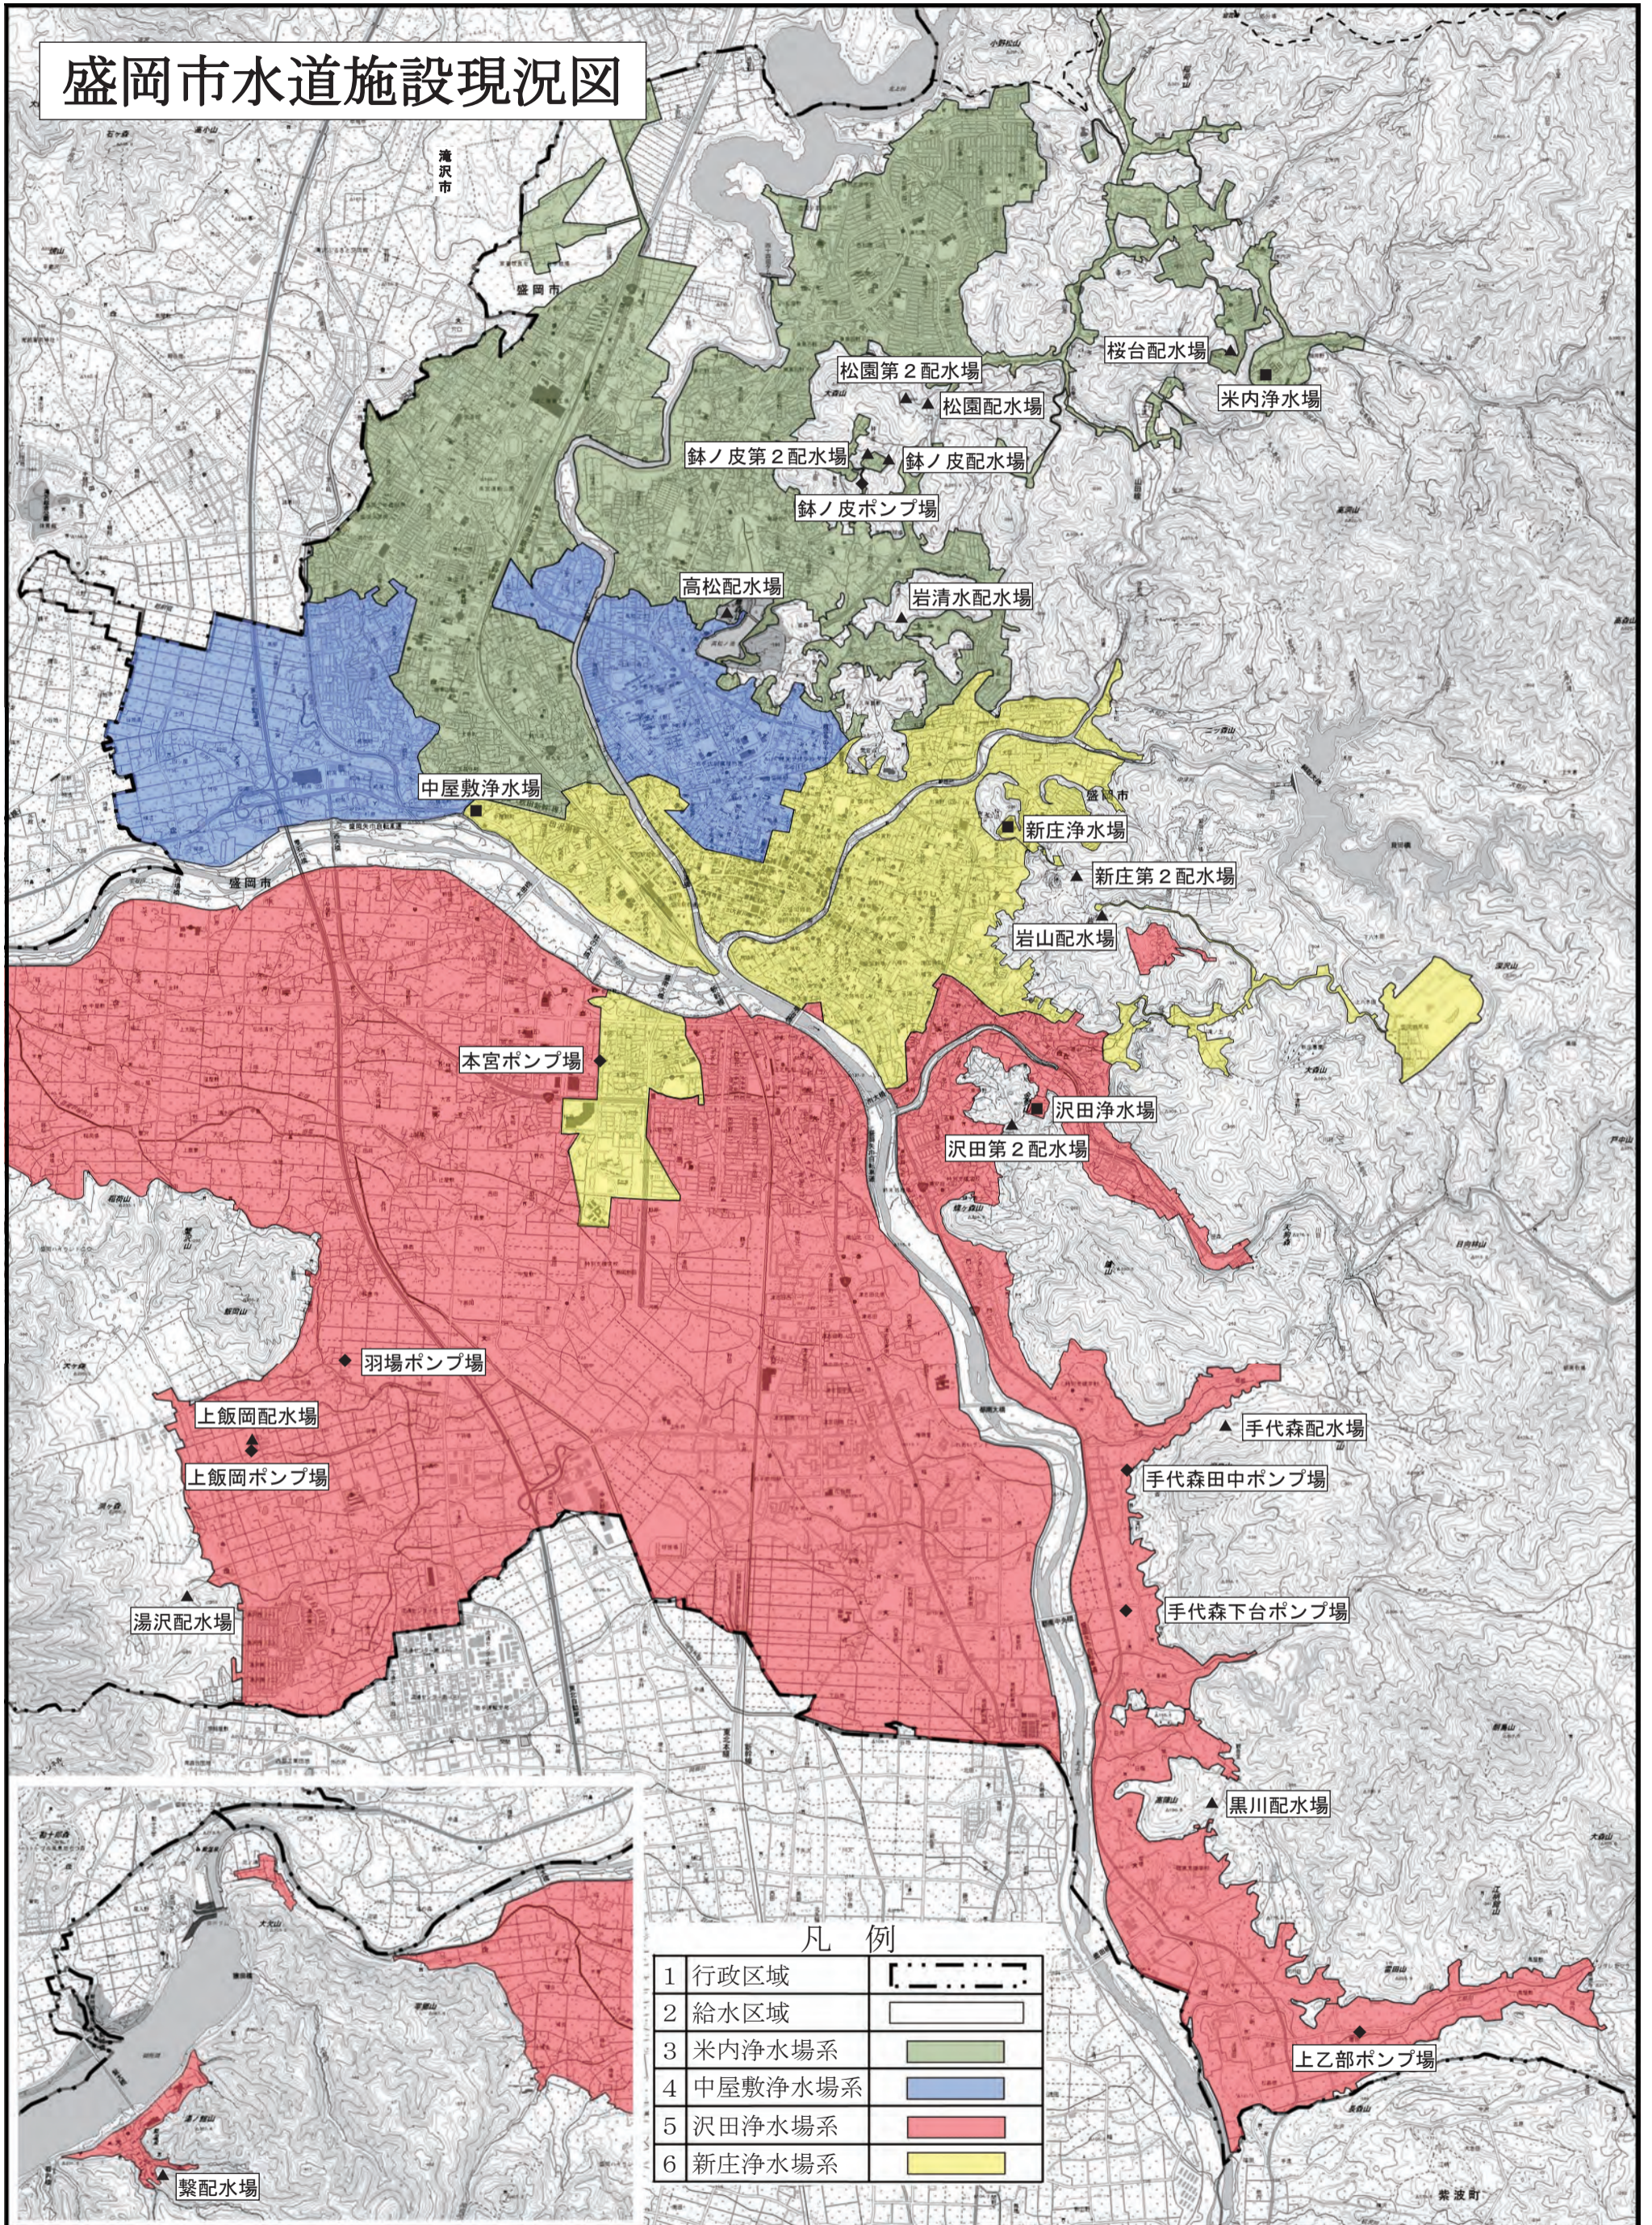

盛岡市水道施設現況図

平成31年3月31日 現在

盛岡市上下水道局

盛岡市水道施設現況図（玉山地域）

凡例	
1	行政区域 
2	給水区域 
3	生出浄水場系 
4	刈屋浄水場系 
5	前田浄水場系 

平成31年3月31日 現在

盛岡市上下水道局