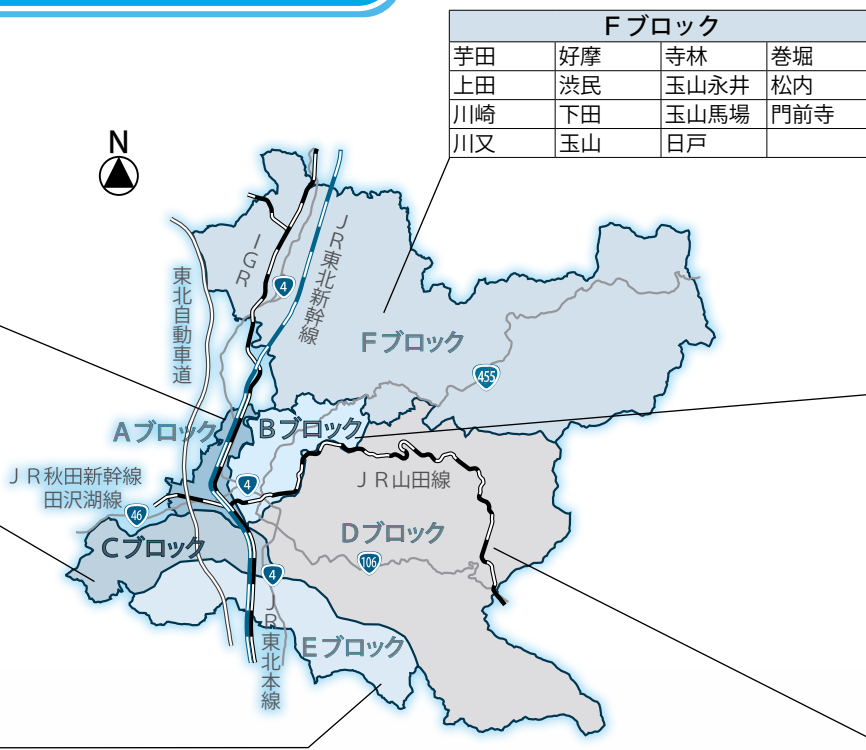

水道管の凍結に注意

～おやすみ前や外出時は小まめに水抜きを～

カチーン!

気温がおおむね氷点下4度以下になると、水道管が凍ったり、破裂したりする恐れがあります。冬期間は、小まめに水道の水抜きをすることが大切です。水抜き栓を手動で操作するときは、右図の手順で行い、湯沸かし器や給湯器も忘れずに水抜きをしましょう。

凍ってしまって解凍できないときは、住んでいるブロックに該当する市指定給水装置工事事業者（裏面）へご相談ください。

水抜き栓の半開きや中途半端な操作は、凍結や漏水の原因。水を抜くときも使うときも、水抜き栓の開閉をしっかりすることが大切です

水道ぼうや

市指定給水装置工事事業者の該当ブロック

Aブロック			
青山	厨川	土淵	みたけ
安倍館町	境田町	天昌寺町	南青山町
稲荷町	下厨川	中堤町	盛岡駅西通
大館町	城西町	長橋町	盛岡駅前北通
上厨川	新田町	中屋敷町	盛岡駅前通
上堂	前九年	西青山	夕顔瀬町
北天昌寺町	大新町	平賀新田	
北夕顔瀬町	月が丘	前湯	

Cブロック			
猪去	下鹿妻	中太田	向中野
上太田	仙北	西仙北	本宮
上鹿妻	仙北町	東仙北	
下太田	繫	南仙北	

Eブロック			
飯岡新田	三本柳	津志田南	湯沢
大ケ生	下飯岡	手代森	湯沢西
乙部	津志田	永井	湯沢東
上飯岡	津志田中央	西見前	湯沢南
北飯岡	津志田町	羽場	流通センター北
黒川	津志田西	東見前	

Fブロック			
芋田	好摩	寺林	巻堀
上田	渋民	玉山永井	松内
川崎	下田	玉山馬場	門前寺
川又	玉山	日戸	

Bブロック			
愛宕下	上米内	館向町	東緑が丘
愛宕町	北松園	中央通	本町通
岩清水	北山	長田町	松園
岩脇町	黒石野	梨木町	三ツ割
上田	小鳥沢	名須川町	緑が丘
上田堤	菜園	西下台町	紅葉が丘
内丸	材木町	西松園	山岸
大沢川原	桜台	箱清水	
大通	下米内	東黒石野	
開運橋通	高松	東松園	

Dブロック			
浅岸	志家町	つつじが丘	東中野
加賀野	清水町	天神町	東中野町
門	下ノ橋町	中野	東山
上ノ橋町	新庄	中ノ橋通	松尾町
川目	新庄町	鉦屋町	神子田町
川目町	神明町	八幡町	南大通
小杉山	住吉町	馬場町	若園町
紺屋町	大慈寺町	東安庭	
肴町	高崩	東桜山	
山王町	茶畑	東新庄	