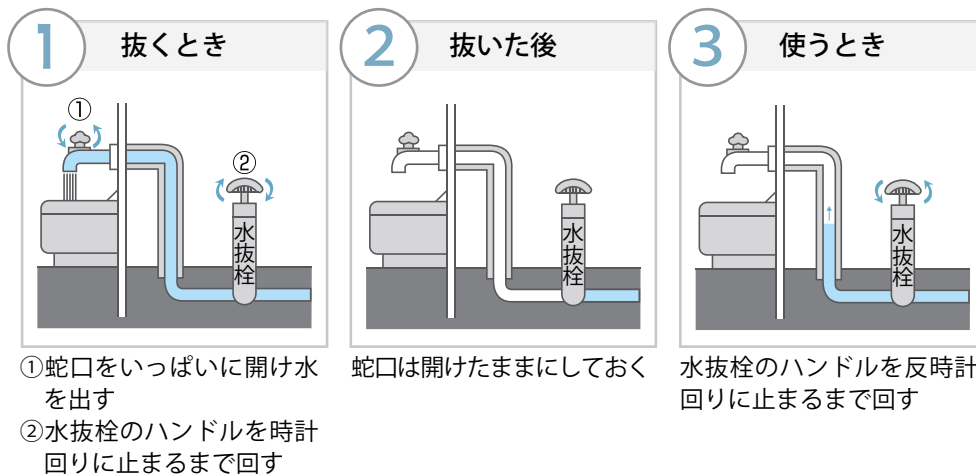

水道管の凍結に注意

～おやすみ前や外出時は小まめに水抜きを～

カチーン!

気温がおおむね氷点下4度以下になると、水道管が凍ったり、破裂したりする恐れがあります。冬期間は、小まめに水道の水抜きをすることが大切です。水抜き栓を手動で操作するときは、右図の手順で行い、湯沸かし器や給湯器も忘れずに水抜きをしましょう。

凍ってしまって解凍できないときは、住んでいるブロックに該当する市指定給水装置工事事業者（裏面）へご相談ください。

水抜き栓の半開きや中途半端な操作は、凍結や漏水の原因。水を抜くときも使うときも、水抜き栓の開閉をしっかりすることが大切です

水道ぼうや

市指定給水装置工事事業者の該当ブロック

Aブロック			
青山	厨川	土淵	みたけ
安倍館町	境田町	天昌寺町	南青山町
稲荷町	下厨川	中堤町	盛岡駅西通
大館町	城西町	長橋町	盛岡駅前北通
上厨川	新田町	中屋敷町	盛岡駅前通
上堂	前九年	西青山	夕顔瀬町
北天昌寺町	大新町	平賀新田	
北夕顔瀬町	月が丘	前湯	