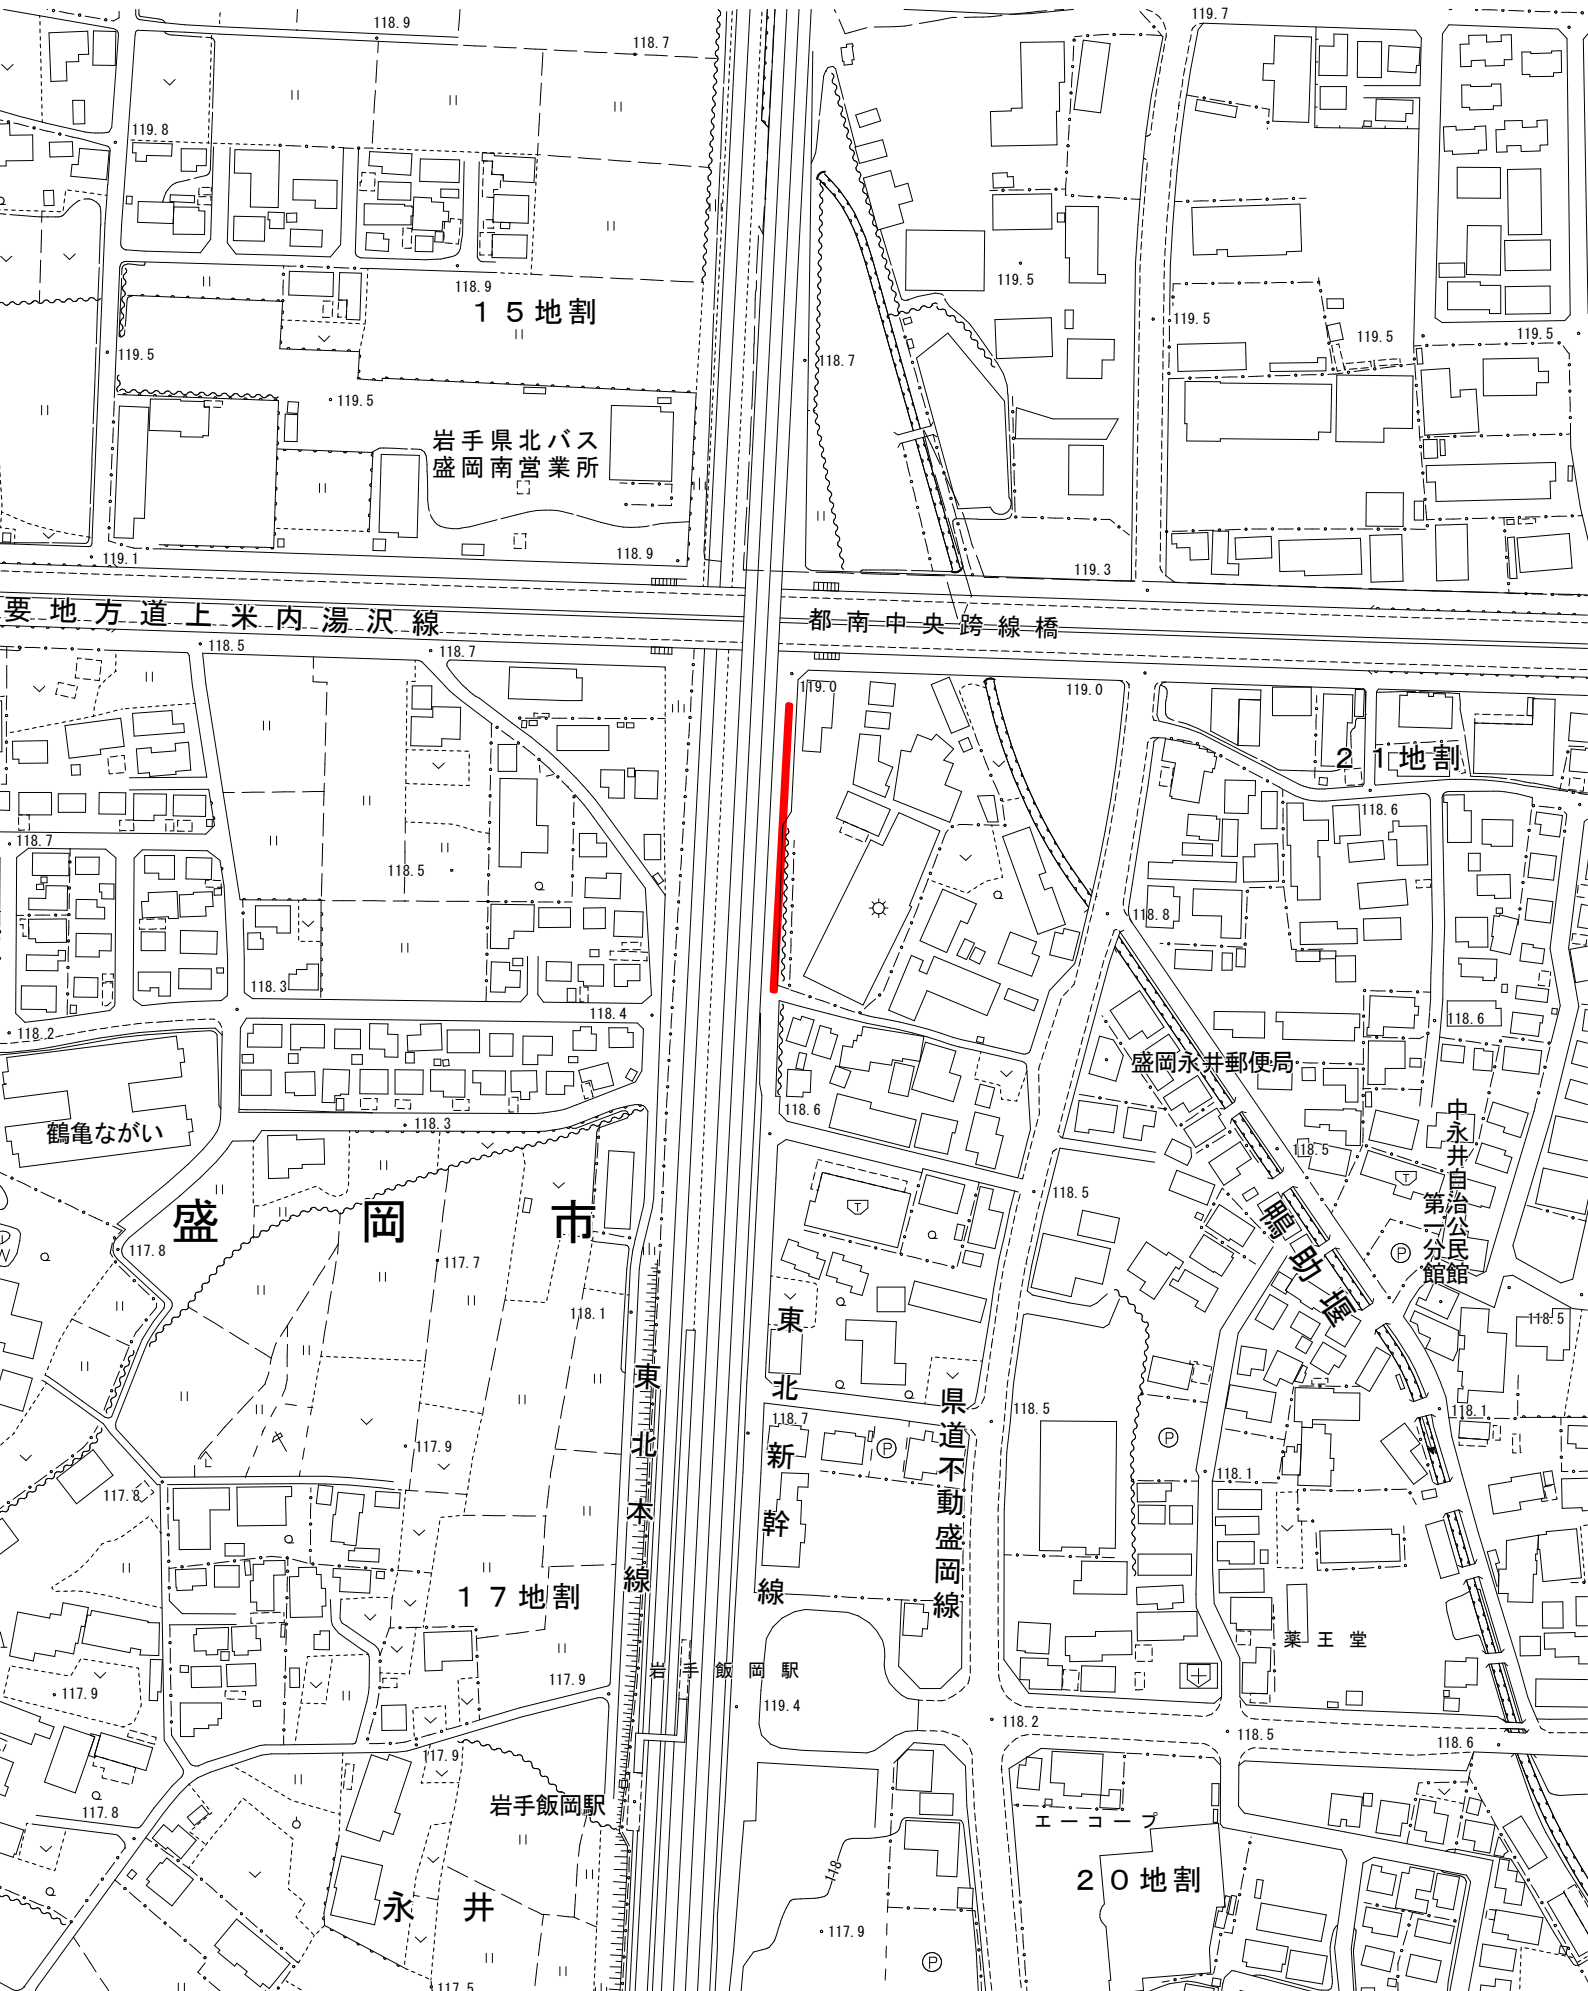

位置図 S= 1/2,500

15地割

岩手県北バス
盛岡南営業所

要地方道上米内湯沢線

都南中央跨線橋

21地割

盛岡永井郵便局

中永井自治公民館
第一分館

盛岡市

東北本線

東北新幹線

県道不動産盛岡線

飯岡

薬王堂

岩手飯岡駅

永井

20地割